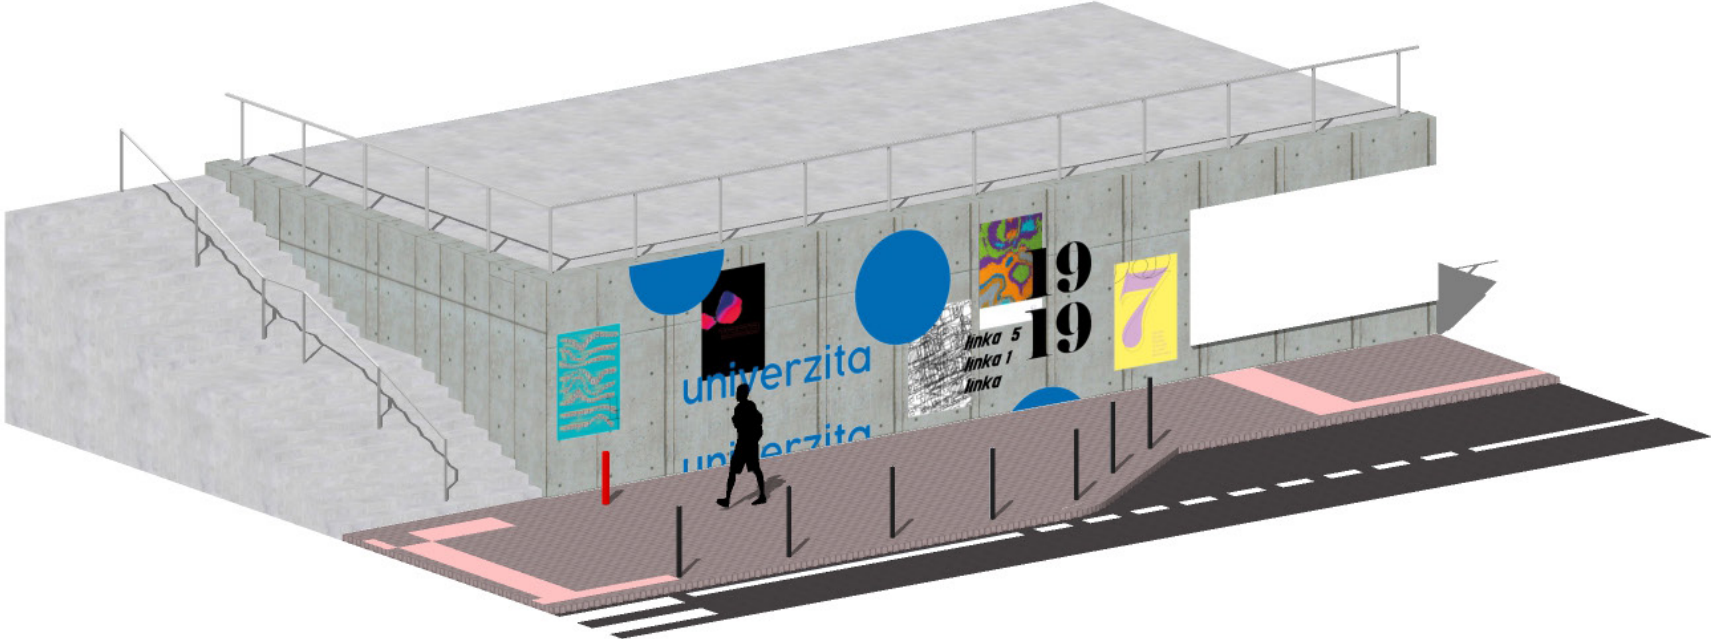

v okolí se nachází kampus Technické univerzity, Kavárna Bez konceptu nebo vodní nádrž Starý Harcov

fotodokumentace současného stavu

plakáty s tematikou univerzity

vizualizace vrstvení - den 7

vizualizace vrstvení - den 15

vizualizace vrstvení - den 22

vizualizace vrstvení - den 30

V místě kde jsou schody které nás od zastávky dovedou do kampusu univerzity, bude umístěn informační text o číslech, která jsou v koláži použita.