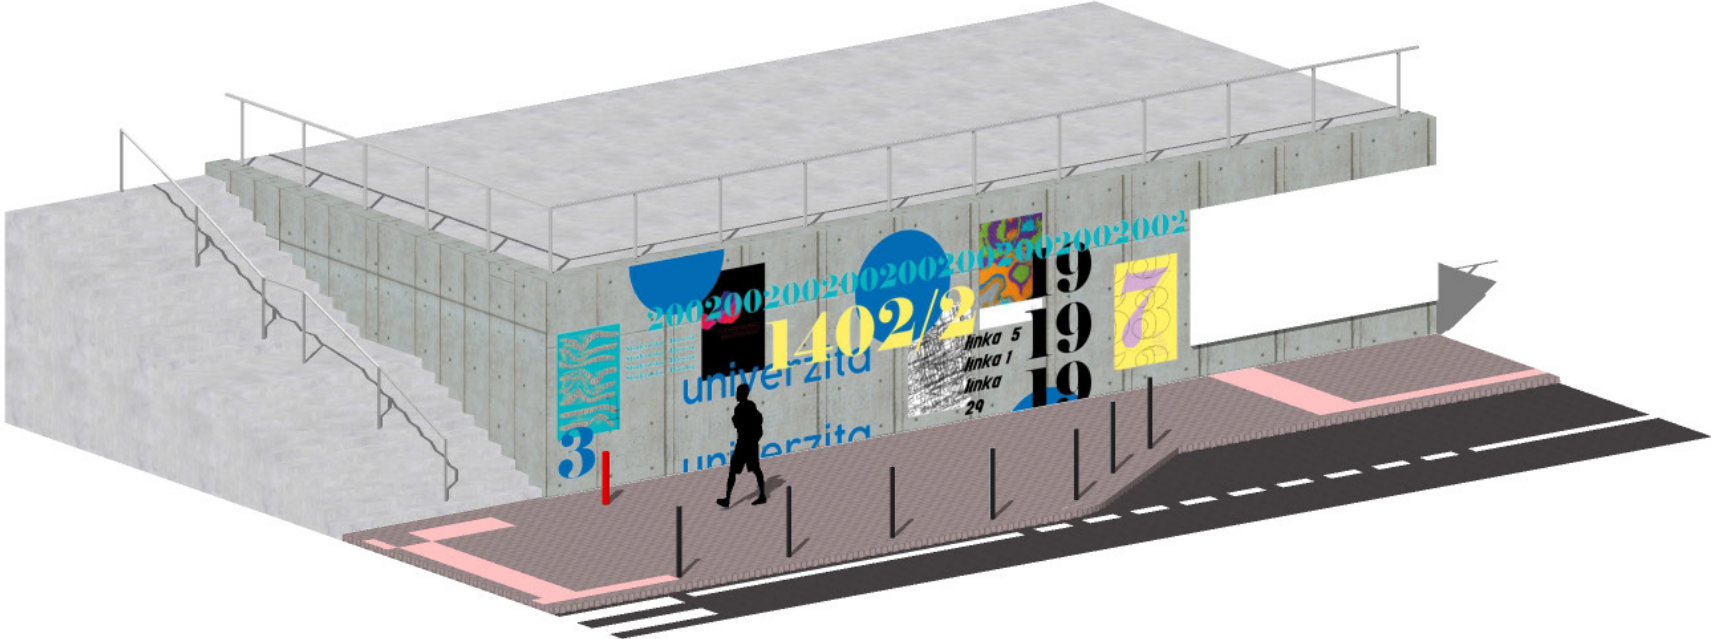

v okolí se nachází kampus Technické univerzity, Kavárna Bez konceptu nebo vodní nádrž Starý Harcov

fotodokumentace současného stavu

plakáty s tematikou univerzity

vizualizace vrstvení - den 7

vizualizace vrstvení - den 15

vizualizace vrstvení - den 22

vizualizace vrstvení - den 30

V místě kde jsou schody které nás od zastávky dovedou do kampusu univerzity, bude umístěn informační text o číslech, která jsou v koláži použita.