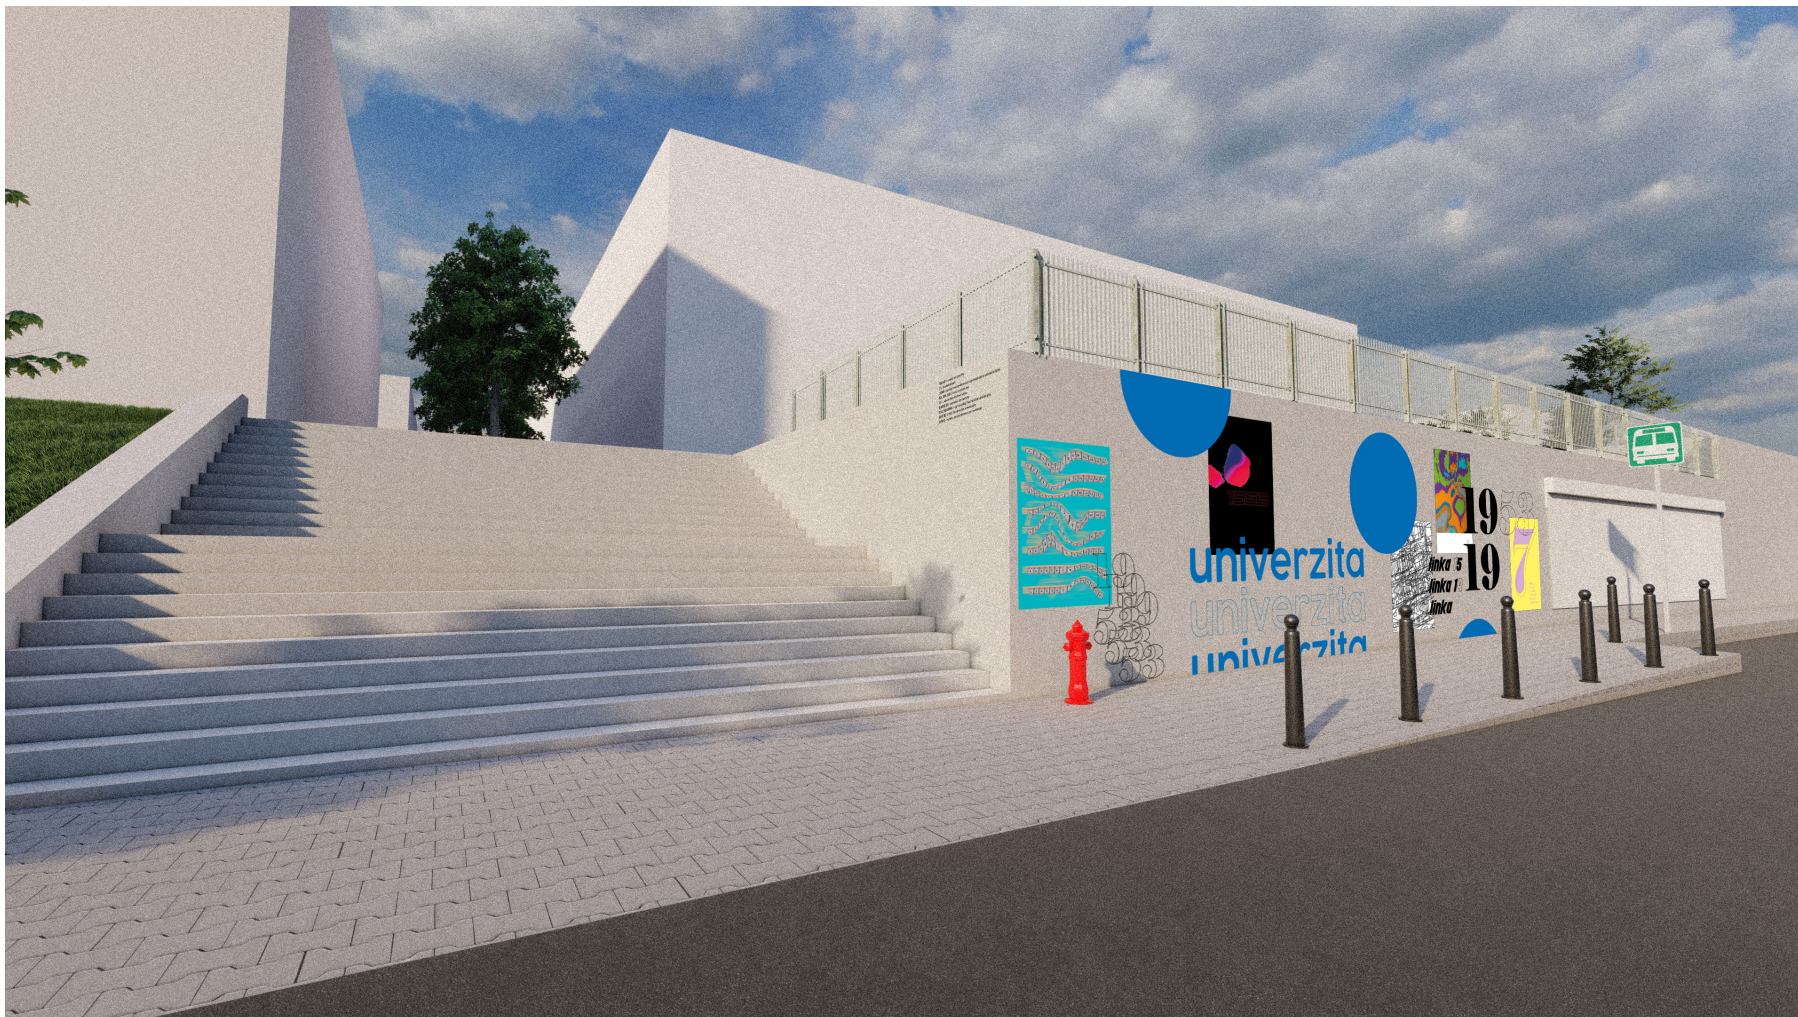

vizualizace