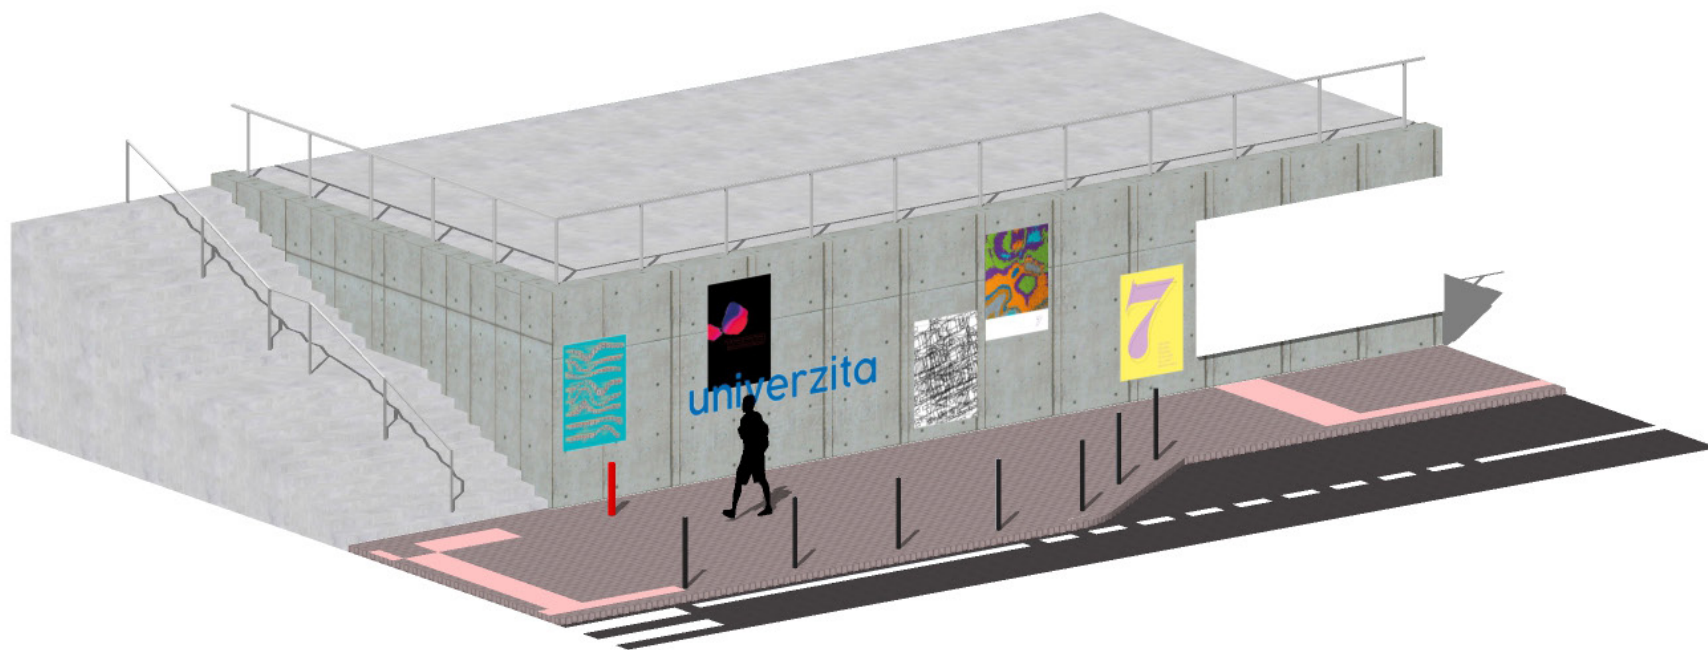

v okolí se nachází kampus Technické univerzity, Kavárna Bez konceptu nebo vodní nádrž Starý Harcov

fotodokumentace současného stavu

plakáty s tematikou univerzity

vizualizace vrstvení - den 7

vizualizace vrstvení - den 15

vizualizace vrstvení - den 22

vizualizace vrstvení - den 30

V místě kde jsou schody které nás od zastávky dovedou do kampusu univerzity, bude umístěn informační text o číslech, která jsou v koláži použita.