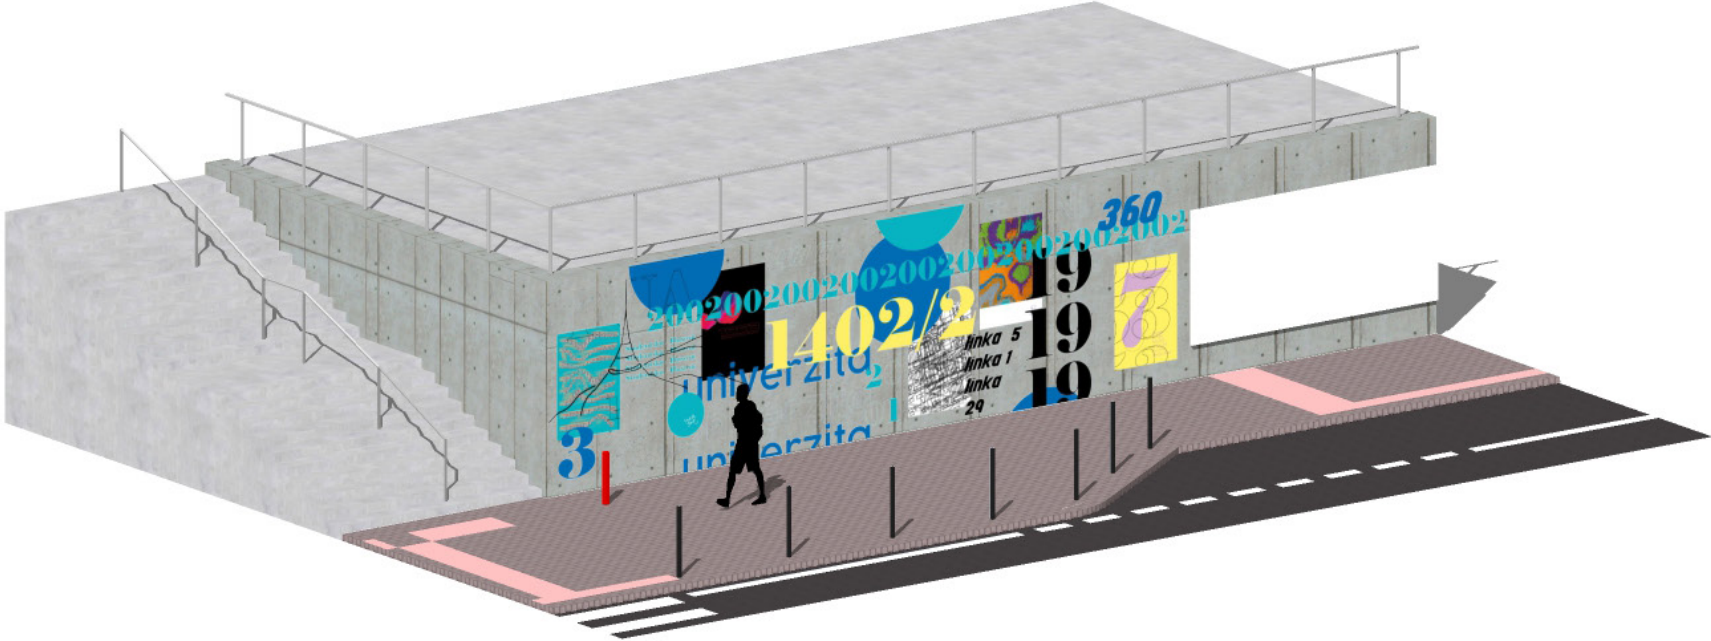

v okolí se nachází kampus Technické univerzity, Kavárna Bez konceptu nebo vodní nádrž Starý Harcov

fotodokumentace současného stavu

plakáty s tematikou univerzity

vizualizace vrstvení - den 7

vizualizace vrstvení - den 15

vizualizace vrstvení - den 22

vizualizace vrstvení - den 30

V místě kde jsou schody které nás od zastávky dovedou do kampusu univerzity, bude umístěn informační text o číslech, která jsou v koláži použita.