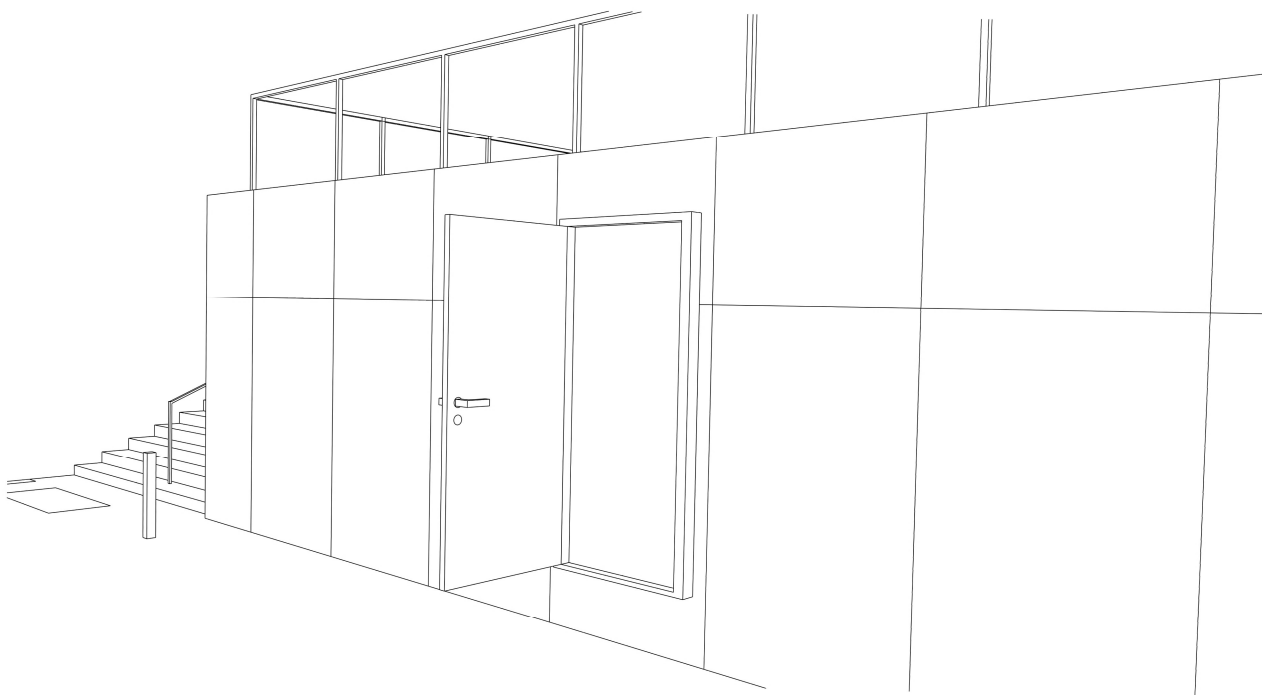

# EXPERIMENTÁLNÍ PLOCHA

## INSTALACE INTERAKTIVNÍ OSVĚTLENÍ

FILIP ČAPEK

EXPERIMENTÁLNÍ  
PLOCHA

18/11/11

UNIVERZITNÍ NÁMĚSTÍ

EXPERIMENTÁLNÍ  
PLOCHA

Instalace interaktivní osvětlení je situované na experimentální plochu u Technické univerzity v Liberci.

Instalace pracuje s přirozeným lidským zájmem a vybízí k interakci s uměleckým dílem ve veřejném prostoru.

Jedná se o obyčejné dveře s rámem, které jsou přidělané na zeď experimentální plochy u zastávky městské hromadné dopravy.

S instalací je možno interagovat otevíráním a zavíráním dveří do prostoru zastávky.

V rámu za dveřmi se nachází světelný zdroj, který po otevření ozáří ulici před instalací.

Z instalace se tak stává praktický prvek v místě kde se zdržuje množství lidí.