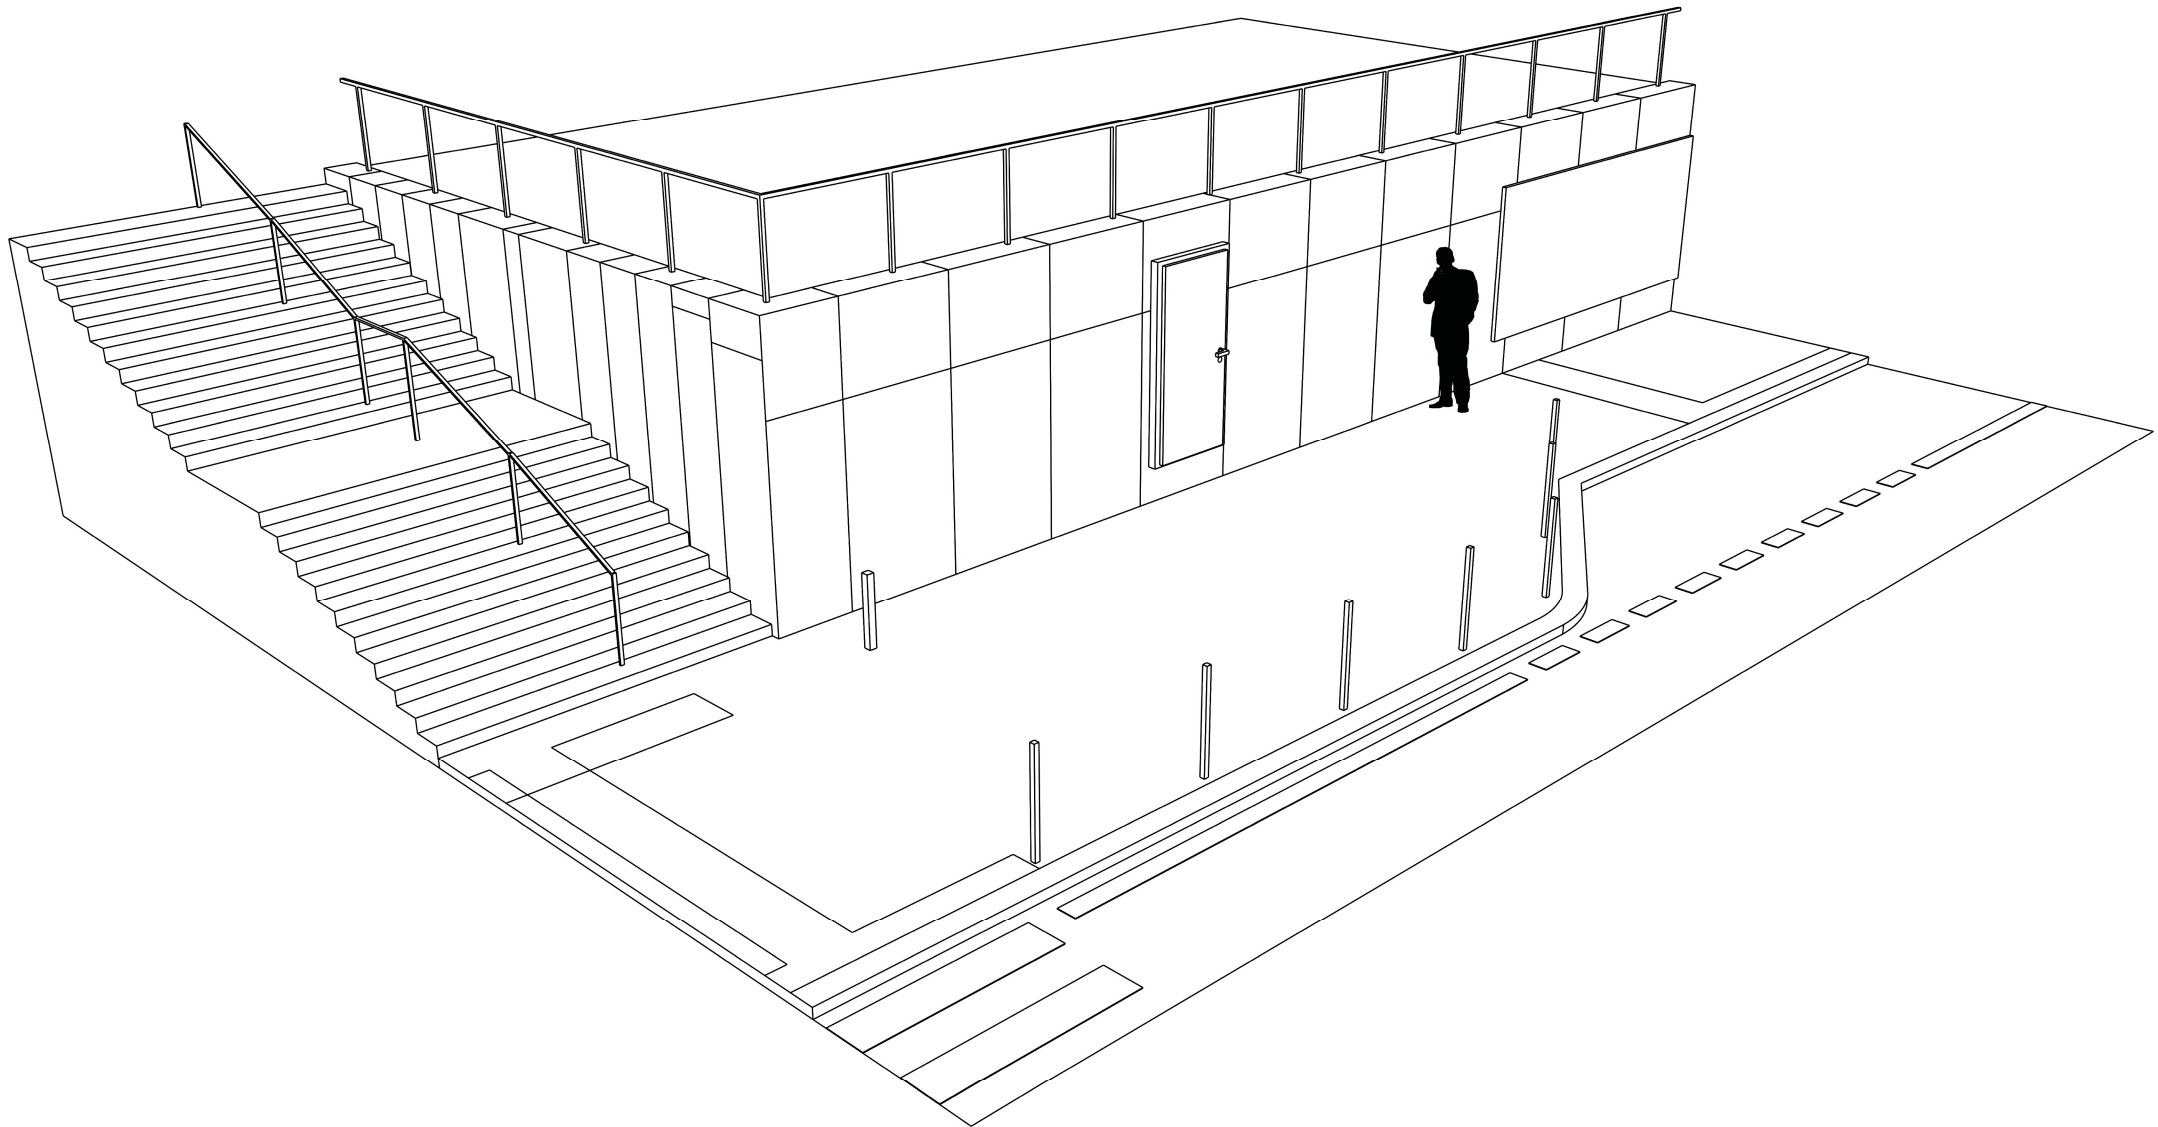

EXPERIMENTÁLNÍ PLOCHA

INSTALACE INTERAKTIVNÍ OSVĚTLENÍ

FILIP ČAPEK