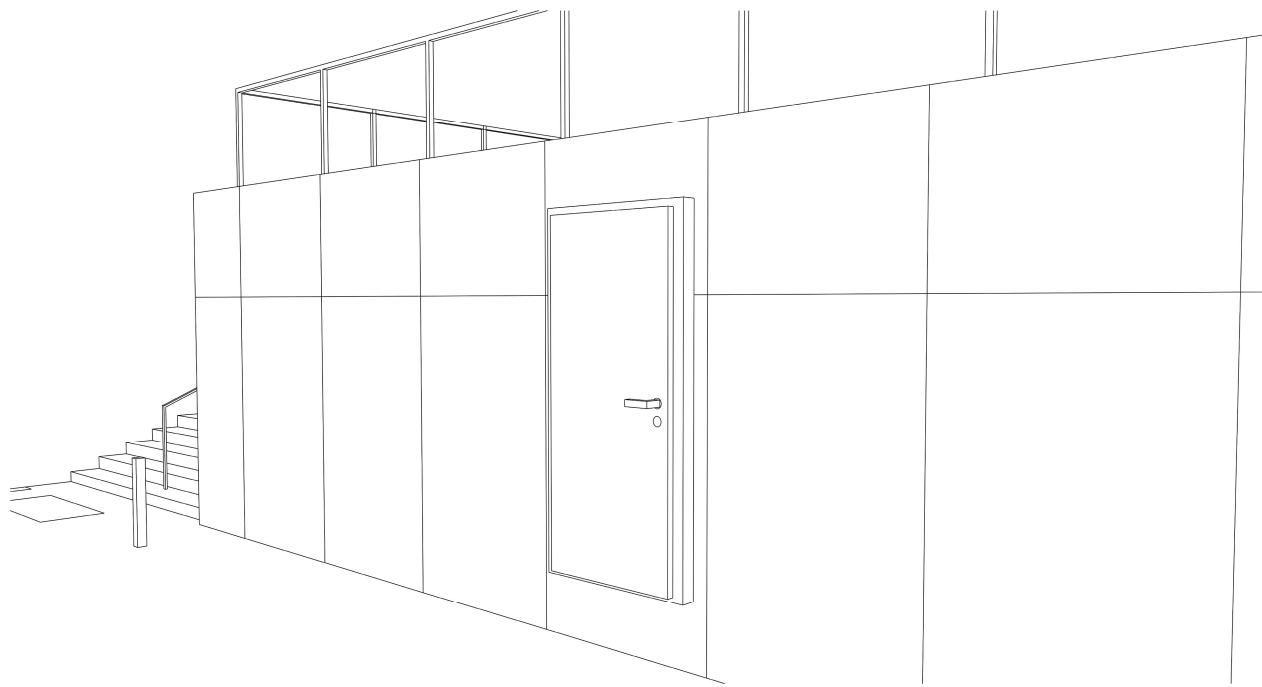

## INSTALACE INTERAKTIVNÍ OSVĚTLENÍ

FILIP ČAPEK

EXPERIMENTÁLNÍ  
PLOCHA

18/11/11

UNIVERZITNÍ NÁMĚSTÍ

EXPERIMENTÁLNÍ  
PLOCHA

Instalace interaktivní osvětlení je situované na experimentální plochu u Technické univerzity v Liberci.

Instalace pracuje s přirozeným lidským zájmem a vybízí k interakci s uměleckým dílem ve veřejném prostoru.

Jedná se o obyčejné dveře s rámem, které jsou přidělané na zeď experimentální plochy u zastávky městské hromadné dopravy.

S instalací je možno interagovat otevíráním a zavíráním dveří do prostoru zastávky.

V rámu za dveřmi se nachází světelný zdroj, který po otevření ozáří ulici před instalací.

Z instalace se tak stává praktický prvek v místě kde se zdržuje množství lidí.