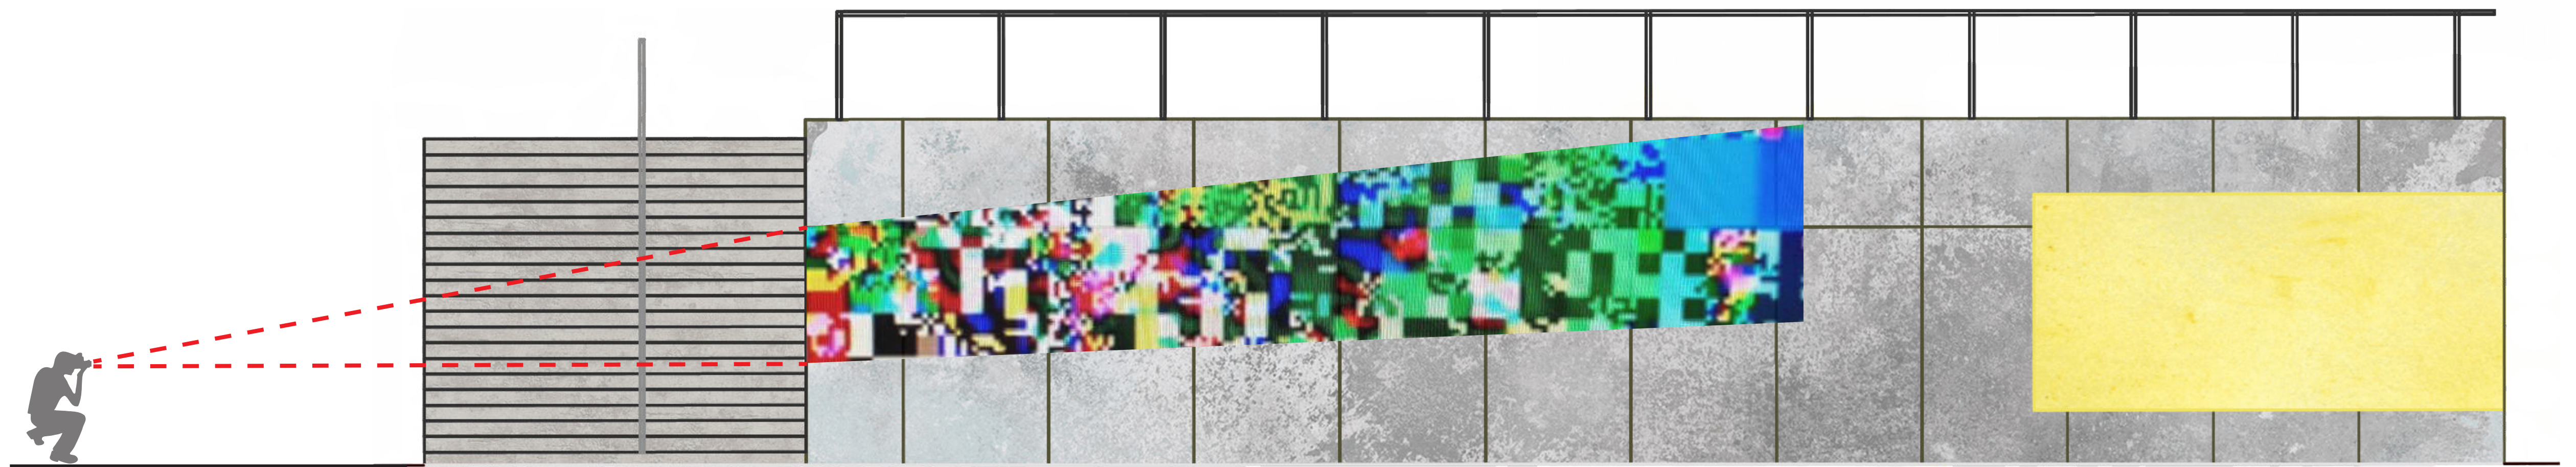

Experimentální plocha  
Glitch art  
Nugymanova Amina

UNIVERZITA V LIBERCI

TECHNICKÁ UNIVERZITA  
V LIBERCI

www.rengl.cz 485 110 298

0% FEROVKA

NABOR Z...

4 Teniř 21.12.2021 LIBEREC

VS

RAA

UNIVERZITA  
7.10

EXPERIMENTÁLNÍ  
PLOCHA

BED

JABL

EXPERIMENTÁLNÍ  
PLOCHA

Děkuji za pozornost