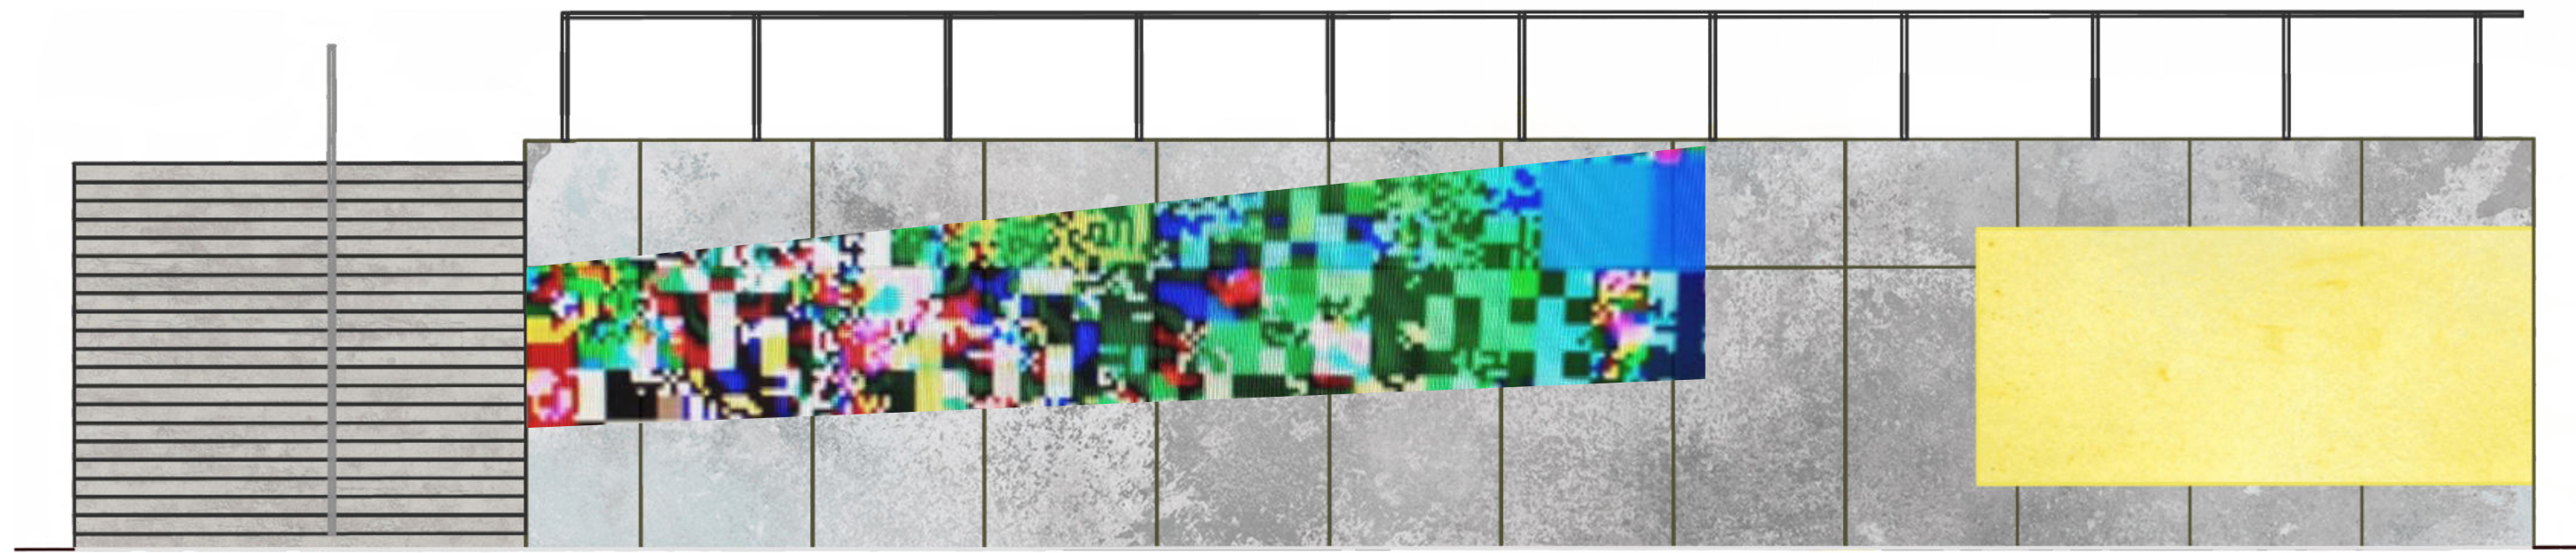

Experimentální plocha  
Glitch art  
Nugymanova Amina

UNIVERZITA V LIBERCI

TECHNICKÁ UNIVERZITA  
V LIBERCI

www.rengl.cz 485 110 298

0% FEROVKA

NABOR Z...

4 Teniř 21.12.2021 LIBEREC

VS

RAA

UNIVERZITA  
7.10

EXPERIMENTÁLNÍ  
PLOCHA

BED

JABL

EXPERIMENTÁLNÍ  
PLOCHA

Děkuji za pozornost